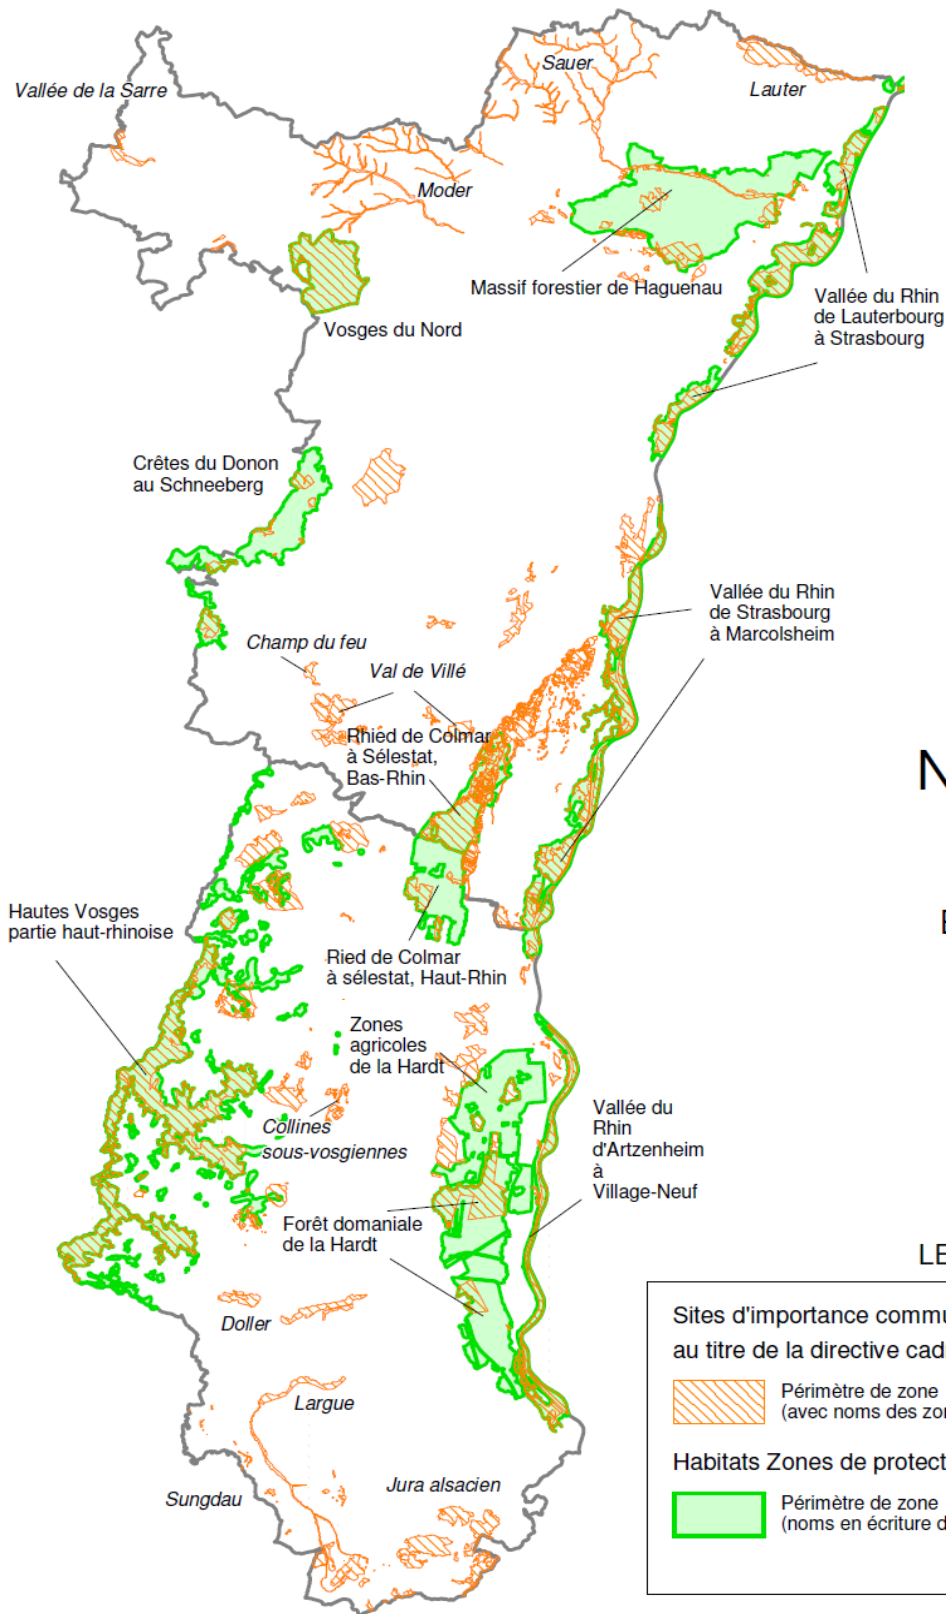

## ANNEXE I b

### Les sites Natura 2000 en Alsace

Echelle 1/750 000